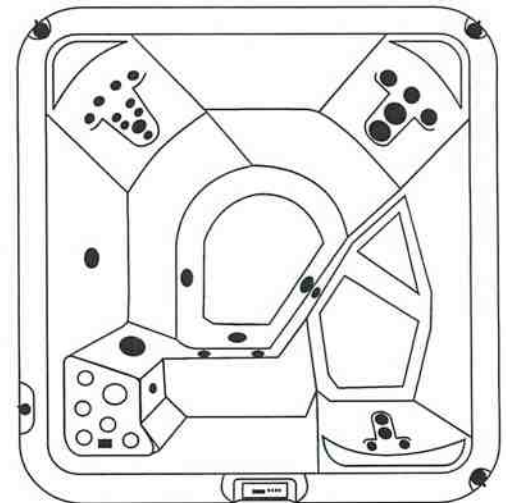

**Capacité :**

1608 Litres approx.

**Jets complet : 22**

**Volts :**

120v / 240v  
(230 Europe)

**Jet tourbillon :**

4 Positions